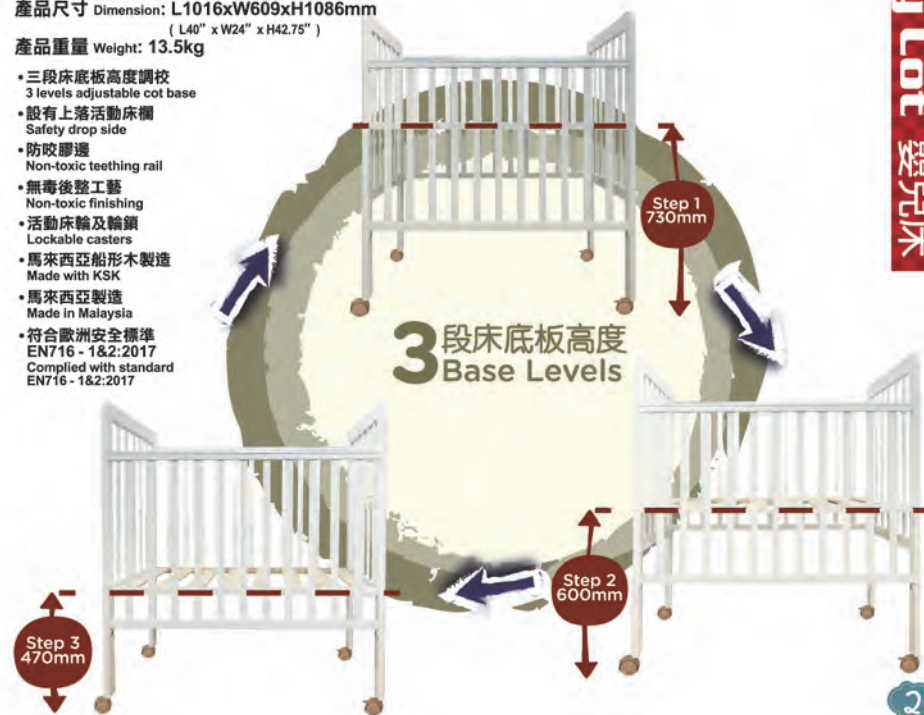

Venus Plus+

細小空間也能擁有頂級舒適！
Perfect for smaller bedroom with great comfort!

Venus Plus+ 嬰兒床小巧實用，適合細小空間使用。三段床底板高度調校，上落活動床欄設計，助您更輕鬆地照顧寶寶。

Venus Plus+ baby cot is suitable for small bedrooms. 3-levels adjustable cot base and safety drop side will give you more flexibilities to care for your baby.

CB10046
Venus Plus+ 嬰兒床 - 白
Venus Plus Baby Cot - White
HKD2,299
(連 Smart Dream Mini 嬰兒床褥
with Smart Dream Mini Mattress)

CB10048
Venus Plus+ 嬰兒床 - 木
Venus Plus Baby Cot - Natural
HKD2,299
(連 Smart Dream Mini 嬰兒床褥
with Smart Dream Mini Mattress)

適用年齡 Using Age: ~0 - 24M
產品尺寸 Dimension: L1016xW609xH1086mm
(L40" x W24" x H42.75")
產品重量 Weight: 13.5kg

- 三段床底板高度調校
3 levels adjustable cot base
- 設有上落活動床欄
Safety drop side
- 防咬膠邊
Non-toxic teething rail
- 無毒後整工藝
Non-toxic finishing
- 活動床輪及輪鎖
Lockable casters
- 馬來西亞船形木製造
Made with KSK
- 馬來西亞製造
Made in Malaysia
- 符合歐洲安全標準
EN716 - 1&2:2017
Complied with standard
EN716 - 1&2:2017